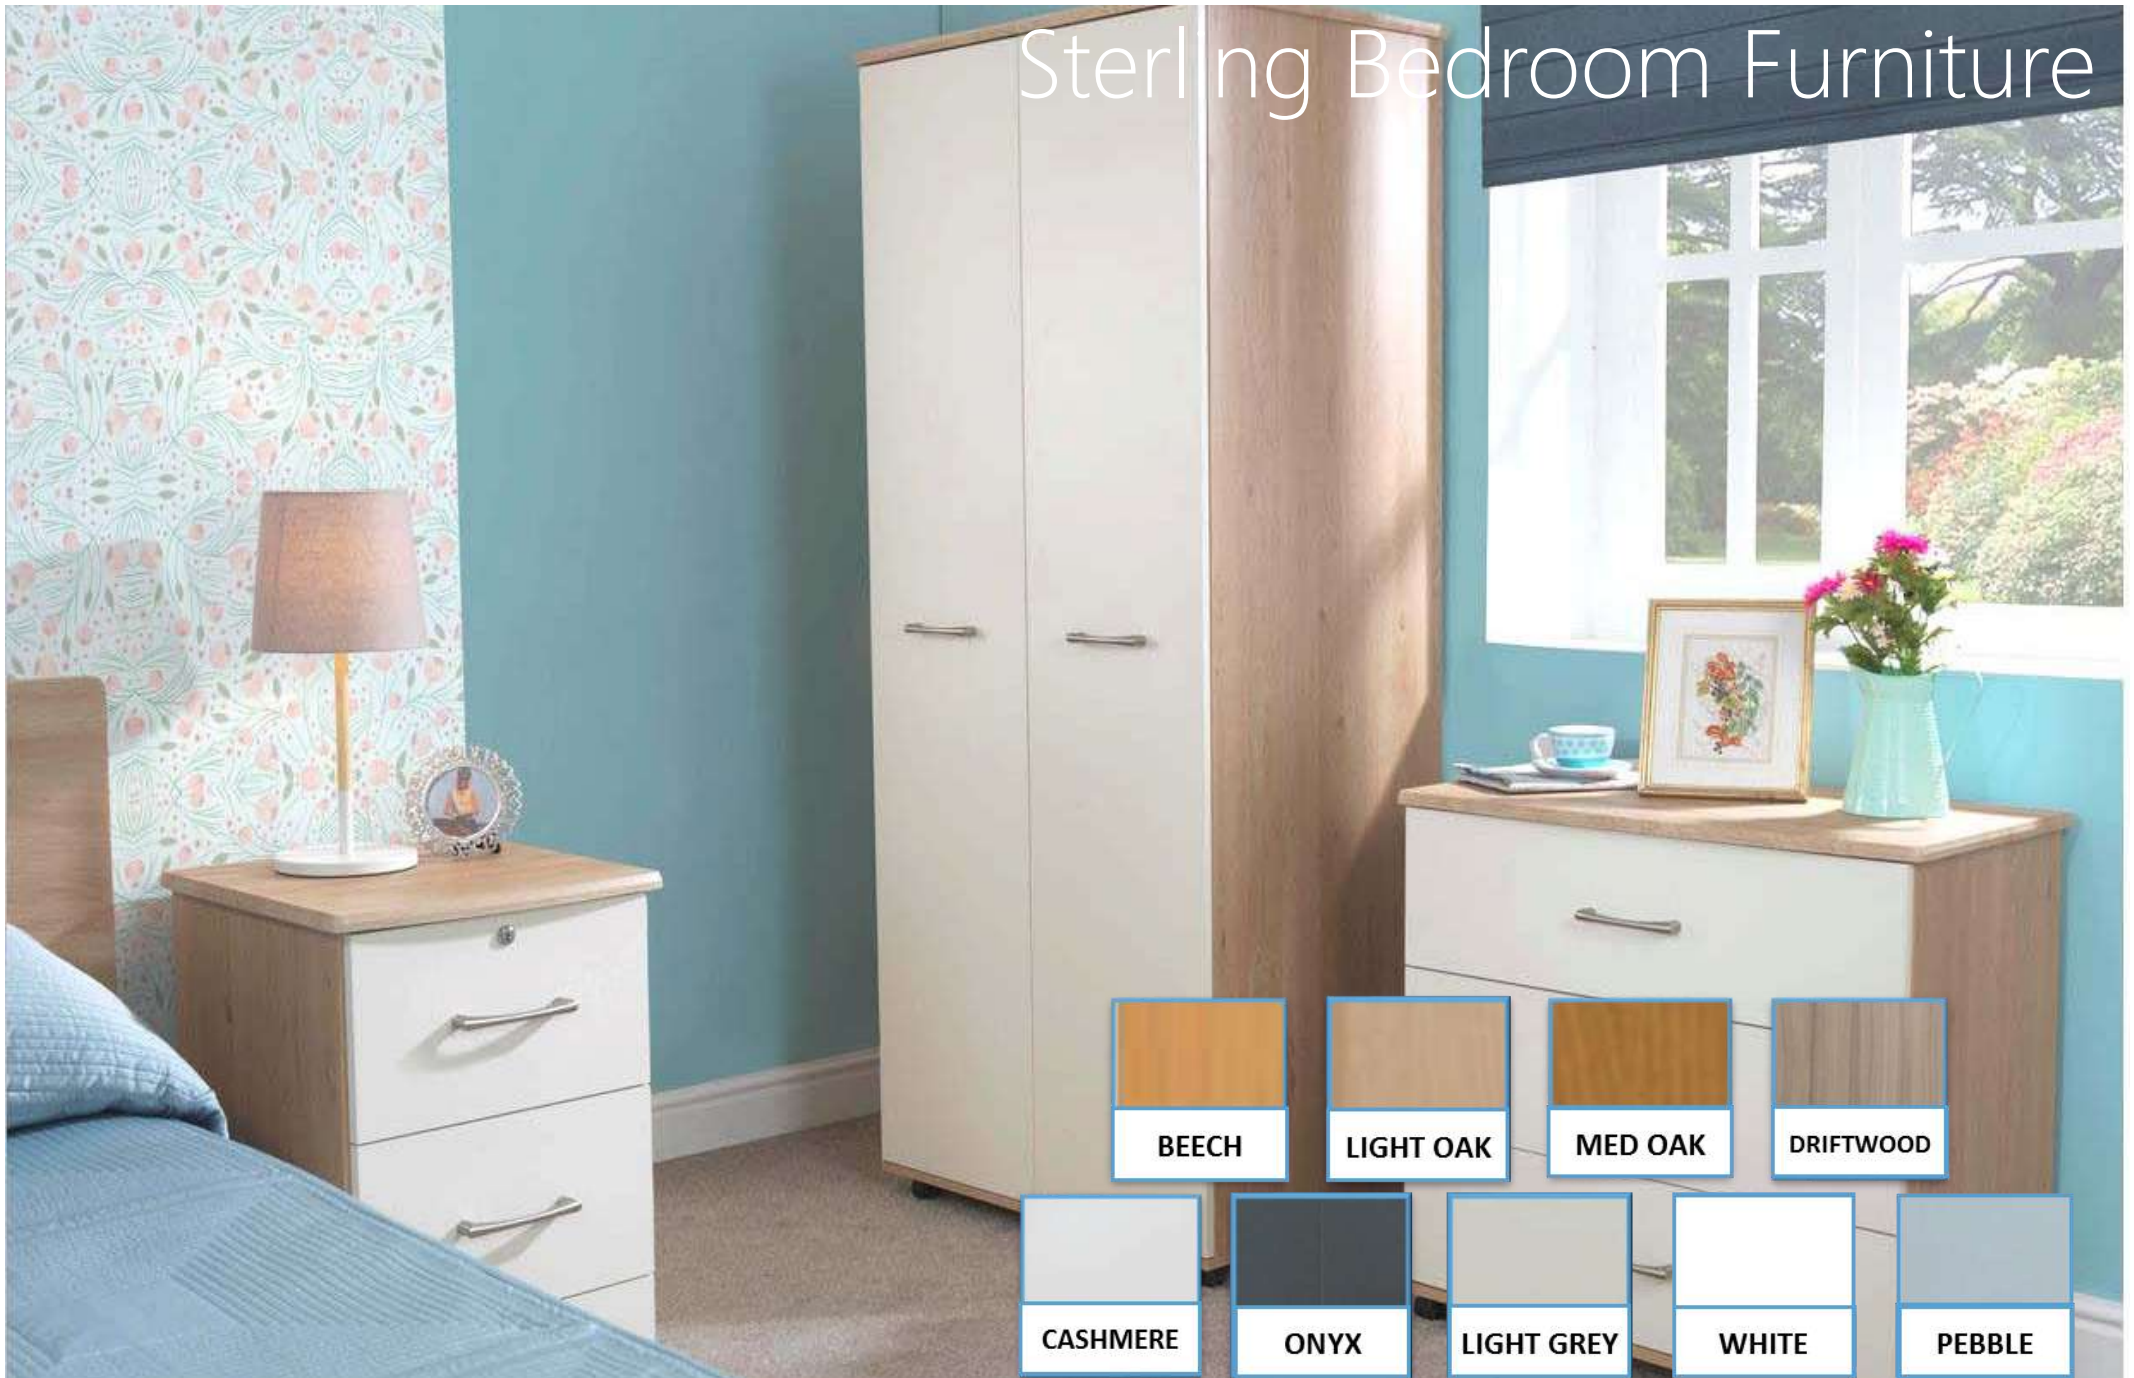

Sterling Bedroom Furniture

BEECH

LIGHT OAK

MED OAK

DRIFTWOOD

CASHMERE

ONYX

LIGHT GREY

WHITE

PEBBLE